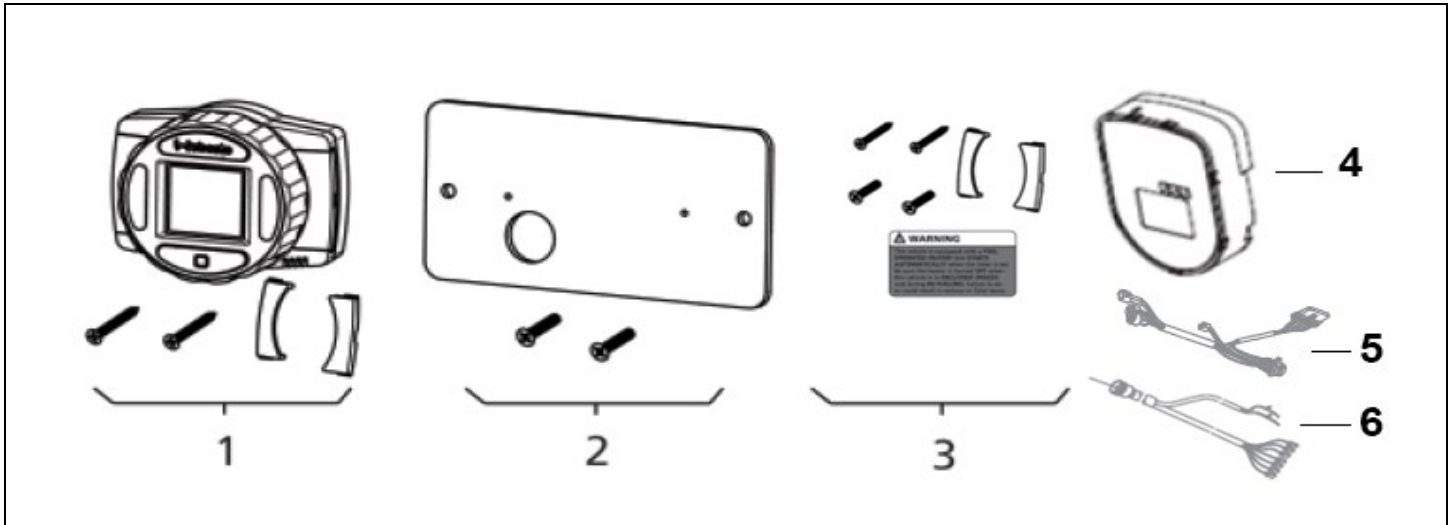

Item/ Repère	Quantity/ Nombre		Part Number/ Référence	Description/ Désignation	Remarks/ Remarques
	Diesel	Benzin			
1	1	1	5010753C	12 / 24 V SmarTemp fx Timer Base 12 / 24 V SmarTemp fx minuterie de base	
2	1	1	5011100A	1529 / 1531 – Mounting plate for fx timer 1529 / 1531 – Plaque de montage pour la minuterie de fx	
3	1	1	5011103A	SmarTemp Control / fx (bag of spare mounting screws, caps and warning label) Contrôle SmarTemp / fx (sac de rechange vis de montage, casquettes et étiquette d'avertissement)	
4	1		9011398A	12 V Electronic control unit / boîtier de commande	
4	1		9011399A	24 V Electronic control unit / boîtier de commande	
4		1	9011400A	12 V Electronic control unit / boîtier de commande	
4	1		9011404A	12 V Electronic control unit / boîtier de commande	Marine only
4	1		9011405A	Electronic control unit / boîtier de commande	Marine only
5	1		5001220A	Internal Harness	
6	1		905799D	Power/ Switch Harness