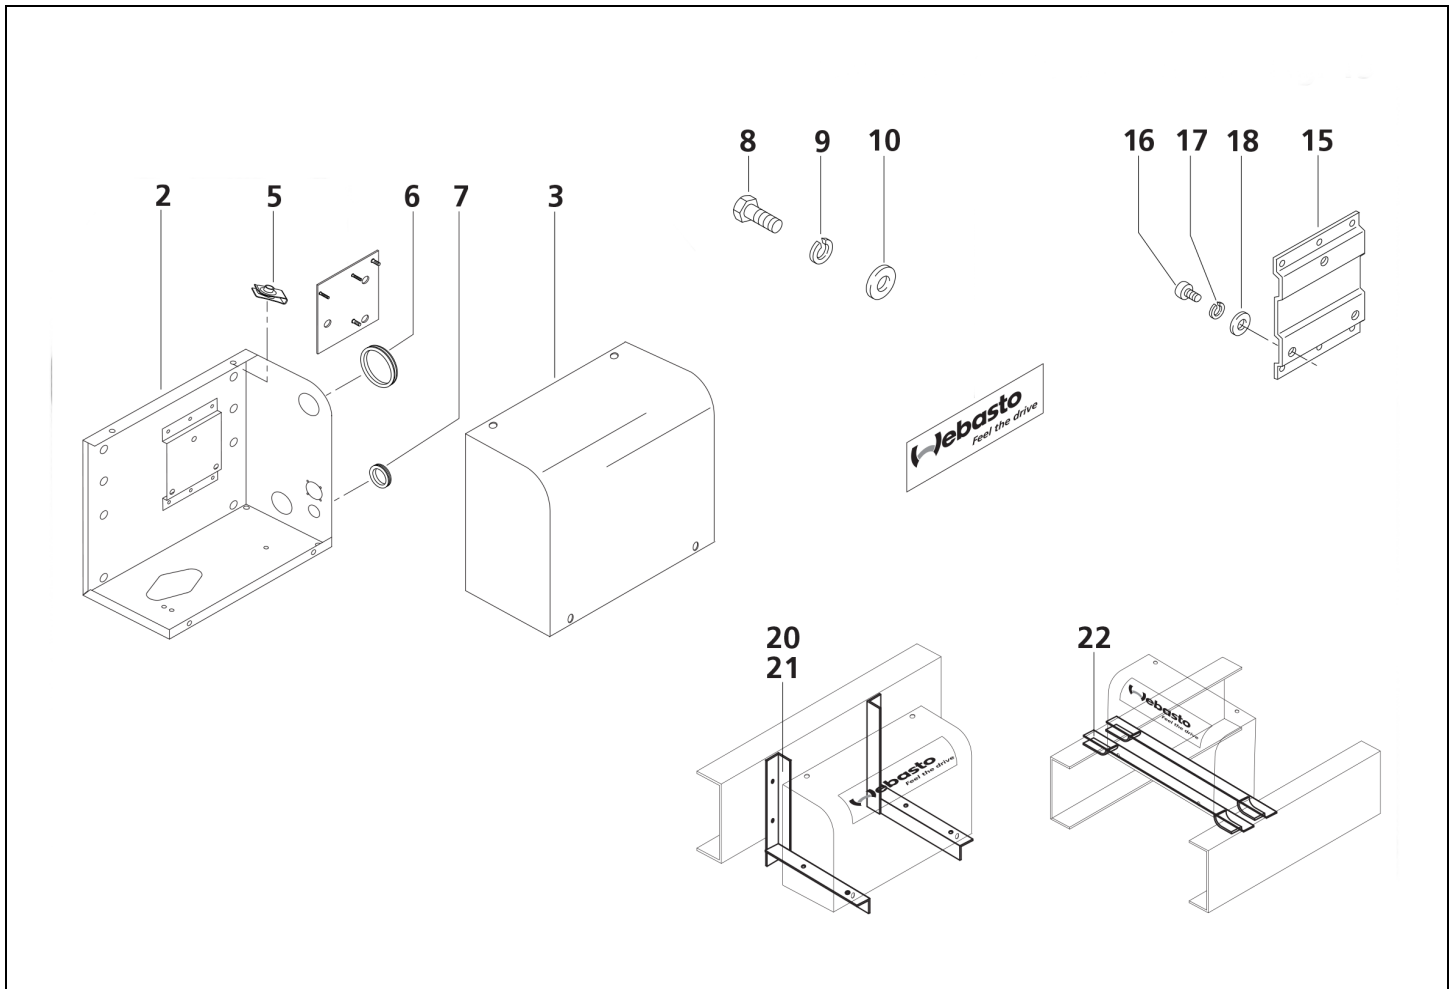

Item/ Repère	Quantity/ Nombre		Part Number/ Référence	Description/ Désignation	Remarks/ Remarques	
	Diesel	Benzin				
2	1		900092	enclosure base base de clôture		
3	1		900091	enclosure cover couverture de clôture		
5	4		900007	panel nut écrou de panneau		
6	2		905388	rubber grommet bague de passage	Ø 1-3/4" groove Ø 1-3/4" sillon	
7	1		900077	rubber grommet bague de passage	G3068	
8	4		902730	hexagon screw vis d'hexagone	5/16"	for enclosure cover pour couverture de clôture
9	4		902712	lock washer rondelle de freinage	5/16"	for enclosure cover pour couverture de clôture
10	4		902713	flat washer rondelle plate		for enclosure cover pour couverture de clôture
15	1		1320505A	heater mounting bracket support		
16	3		902888	hexagon socket head screw vis à tête cylindrique à six pans creux	M8 x 16 8.8 DIN 912