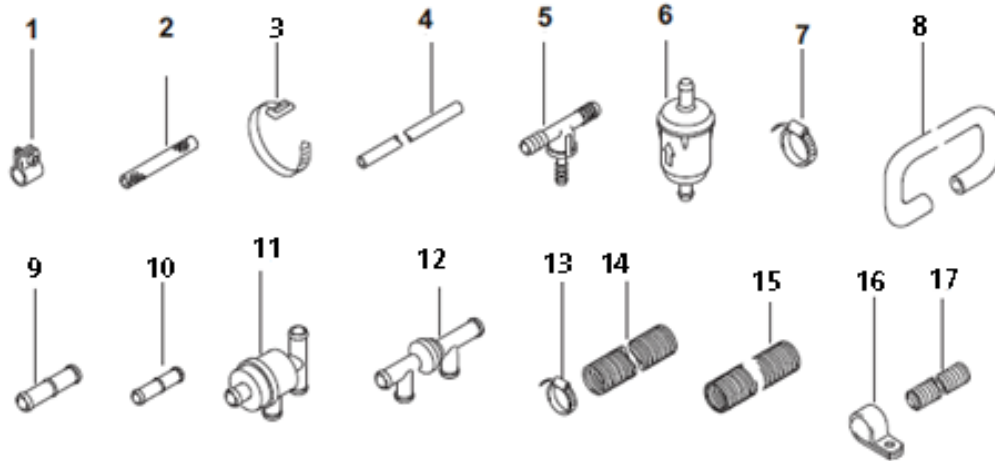

Item/ Repère	Quantity/ Nombre		Part Number/ Référence	Description/ Désignation	Remarks/ Remarques
	Diesel	Benzin			
Parts of fuel supply / Pièces afférents au alimentation en combustible					
1	8	8	5012000A	Ø 10 hose clamp / pince pour tuyau flexible	
1	4	4	1310763A	Ø 12 hose clamp / pince pour tuyau flexible	
2	4	4	484032	4.5x10.5x50 mm ; fuel hose / tuyau de combustible	
3	12	12	620404	8 inch cable tie / serre-câble	
4	X	X	9028379A	2 mm ID fuel hose / tuyau de combustible	
5	1	1	1320192A	8 x 5 x 8 Fuel extractor plastic / prise de combustible synthétique	
6	1		50487171A	Fuel filter / filtre de combustible	
Parts of heating water system / Pièces afférents au système d'eau chaude					
7	6	6	901052	Ø 23-35Hose clamp / collier de serrage	
8	1	1	50126840A	i.Ø 20/a. Ø 29; 2200 lg. Bent hose, coude	
9	2	2	66934B	20 x 20 mm ; Pipe / tubulure	
10	2	2	66908B	18 x 20 mm ; Pipe / tubulure	
11	1	1	1320253A	Thermostat / aquastat	
12	1	1	1319595A	Check valve / soupape de retenue	
Parts of combustion air system / Pièces afférents au système d'air comburant					
13	2	2	9014771A	28-35mm hose clamp / collier de serrage	
14	1	1	1319607A	i.Ø 30.5 / a.Ø 38 air Intake silencer / silencieux d'aspiration d'air	
15	1	1	1313513A	30mm Intake silencer/ silencieux d'aspiration d'air	
16	2	2	499021	Ø 33 pipe clip / collier de serrage	
17	X	X	~~5021446A~~	30mm x 20M ; Flexible hose / tuyau flexible	OBSOLETE

X = Quantity as required / nombre suivant les besoins