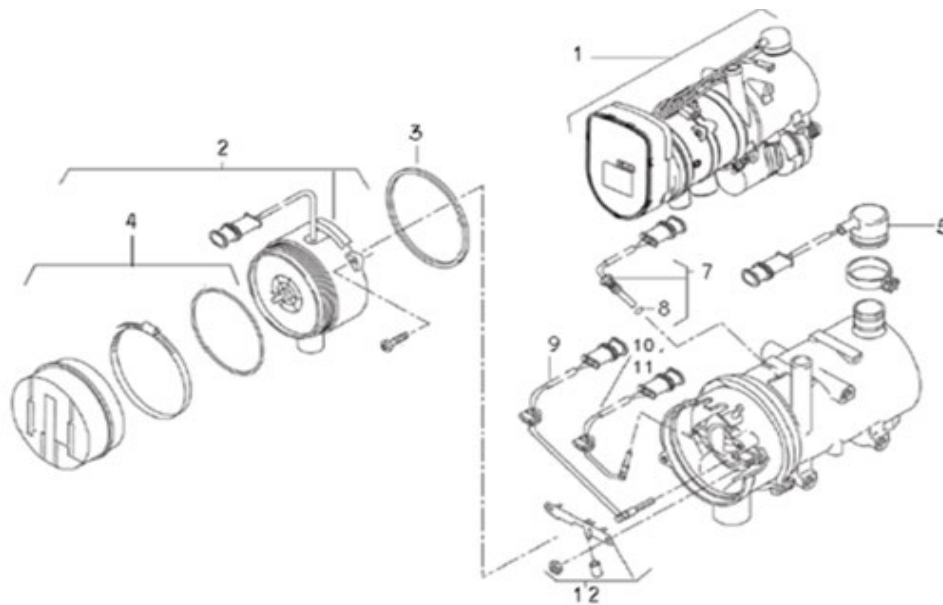

Item/ Repère	Quantity/ Nombre		Part Number/ Référence	Description/ Désignation	Remarks/ Remarques
	Diesel	Benzin			
1	X		9011396B	Replacement heater 24V / appareil de rechange	Marine/bateau
1	X		9011397B	Replacement heater 12V / appareil de rechange	Marine/bateau
2	1	1	9010622A	Fan 12V / ventilateur	
2	1		9010621A	Fan 24V / ventilateur	
3	1	1	1322875A	Gasket ring / joint	
4	1	1	9006605A	End cover, gear clamp and O-ring (kit)	
5	1	1	9010616A	Overheat protection / Protection de surchauffe	
7	1	1	9010620A	Temperature sensor / sonde thermique	With gasket ring/avec joint annulaire
8	1	1	9011519A	Gasket ring / joint annulaire	15 pcs.
9	1	1	9010617B	Flame detector (bag) / controleur de flammes (sachet)	
10	1	1	9010615B	Glow pin 12V (bag) / Pointe de préchauffage (sachet)	
11	1		1322644C	Glow pin 24V (bag) / Pointe de préchauffage (sachet)	
12	1	1	9011517A	Burner bracket / fixation brûleur