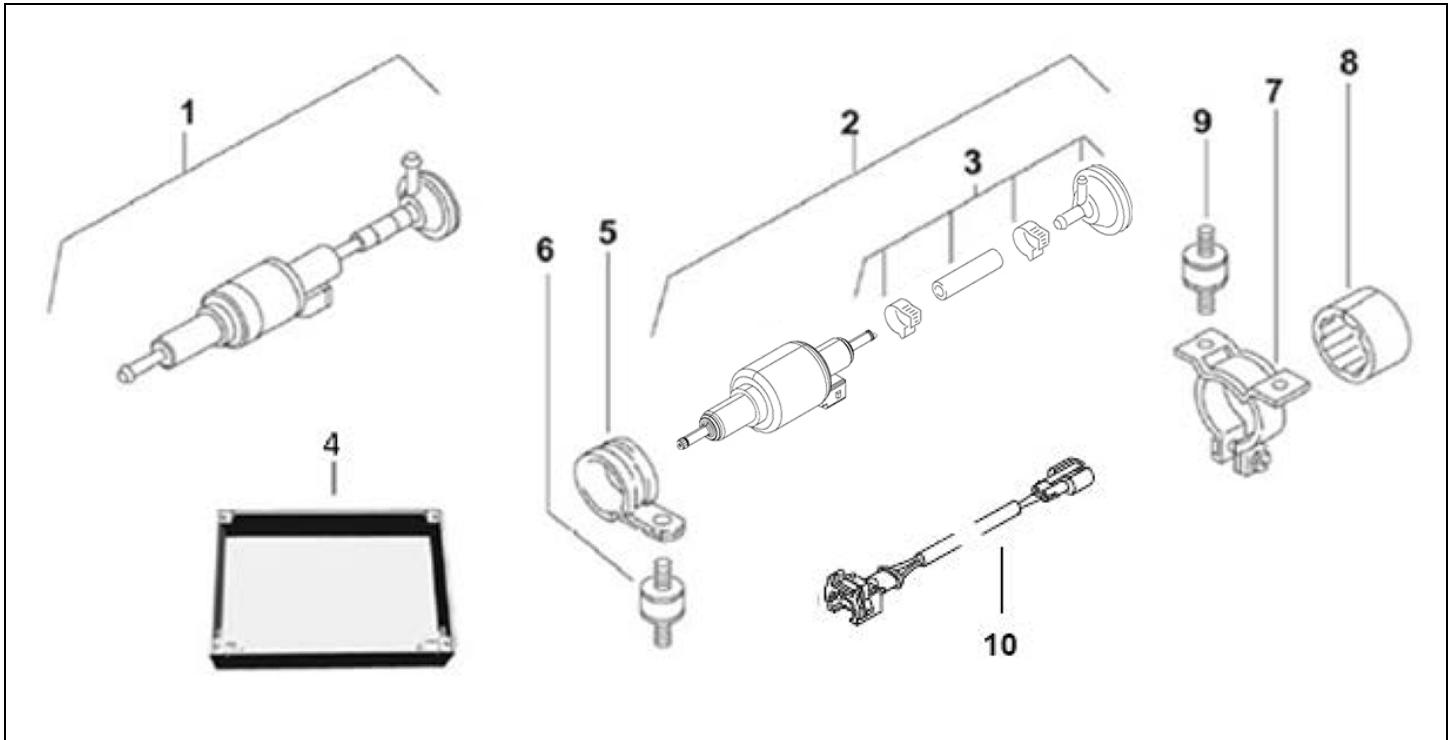

Item/ Repère	Quantity/ Nombre		Part Number/ Référence	Description/ Désignation	Remarks/ Remarques
	Diesel	Benzin			
1	1	1	85567B	12 V DP 30.02 Dosing pump / pompe doseur	With damping device/avec amortisseur
1	1		86116B	24 V DP 30.02 Dosing pump / pompe doseur	
2	1	1	1322440A	12 V Dosing pump / pompe doseur	
2	1		86116B	24 V Dosing pump / pompe doseur	
3	1	1	478814	Membrane damper (bag) / amortisseur à membrane (sachet)	
4	1		5001070B	Fuel pump enclosure 14 V / 12V enceinte de pompe à carburant	Marine only
4	1		5001429B	Fuel pump enclosure 24 V / 24V enceinte de pompe à carburant	Marine only
5	1	1	21499A	Pipe clip / collier de serrage	
6	1	1	1320084A	Anti vibration mount / silentbloc en métal-caoutchouc	M6
7	1	1	1310582A	Clamp with console / sangle et support	
8	1	1	1321061A	Rubber mounting / fourreau	
9	2	2	1320084A	Anti vibration mount / silentbloc en métal-caoutchouc	M6
10	1		5092956A	Fuel Pump Harness / pompe à carburant harnais