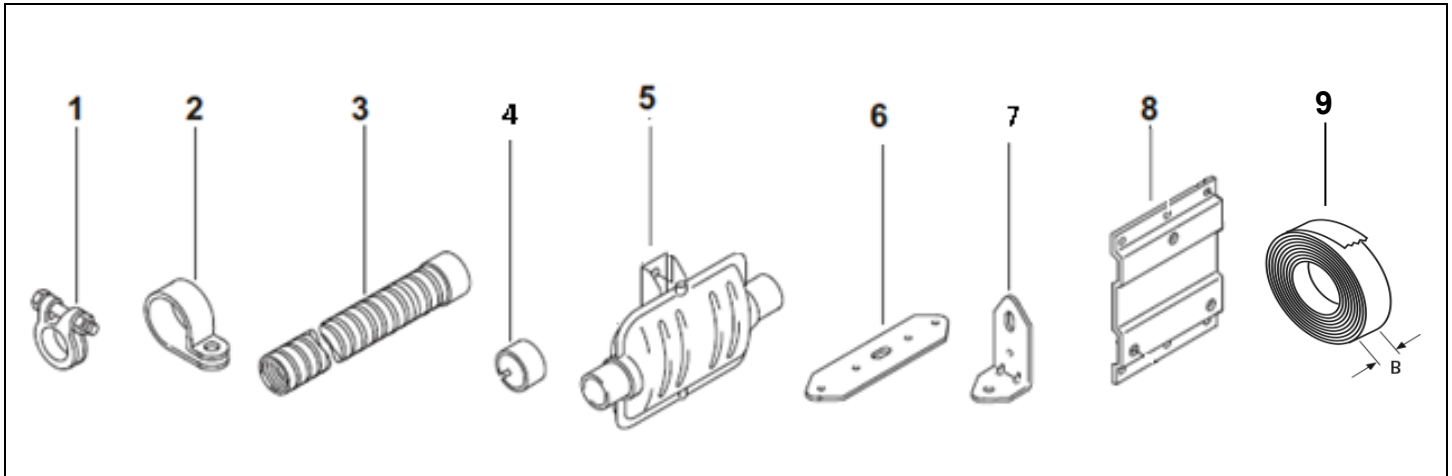

Item/ Repère	Quantity/ Nombre		Part Number/ Référence	Description/ Désignation	Remarks/ Remarques
	Diesel	Benzin			
Parts of exhaust system / Pièces afferents au système d'échappement					
1	4	4	367400	39-42 mm; Hose clamp / collier de serrage	
2	2	2	126830	Ø 42 pipeclip / collier de serrage	
3	1	1	5015527A	Ø 42, 38 mm x 1M ; flexible hose / tuyau flexible	
4	1	1	24046A	Protection cap / capot de protectio	
5	1	1	19562E	Ø 38mm ; Exhaust silencer / silencieux d'échappement	
6	1	1	242888	Mounting strip / support plat	
7	1	1	242780	Angle / support équerre	
8	1	1	1320505A	Stand / support	
9	1	1	1320357A	B = 60: 1 m; Glass Fiber / B = 60: 1 m; Fibres de verre	Marine kit / kit marin