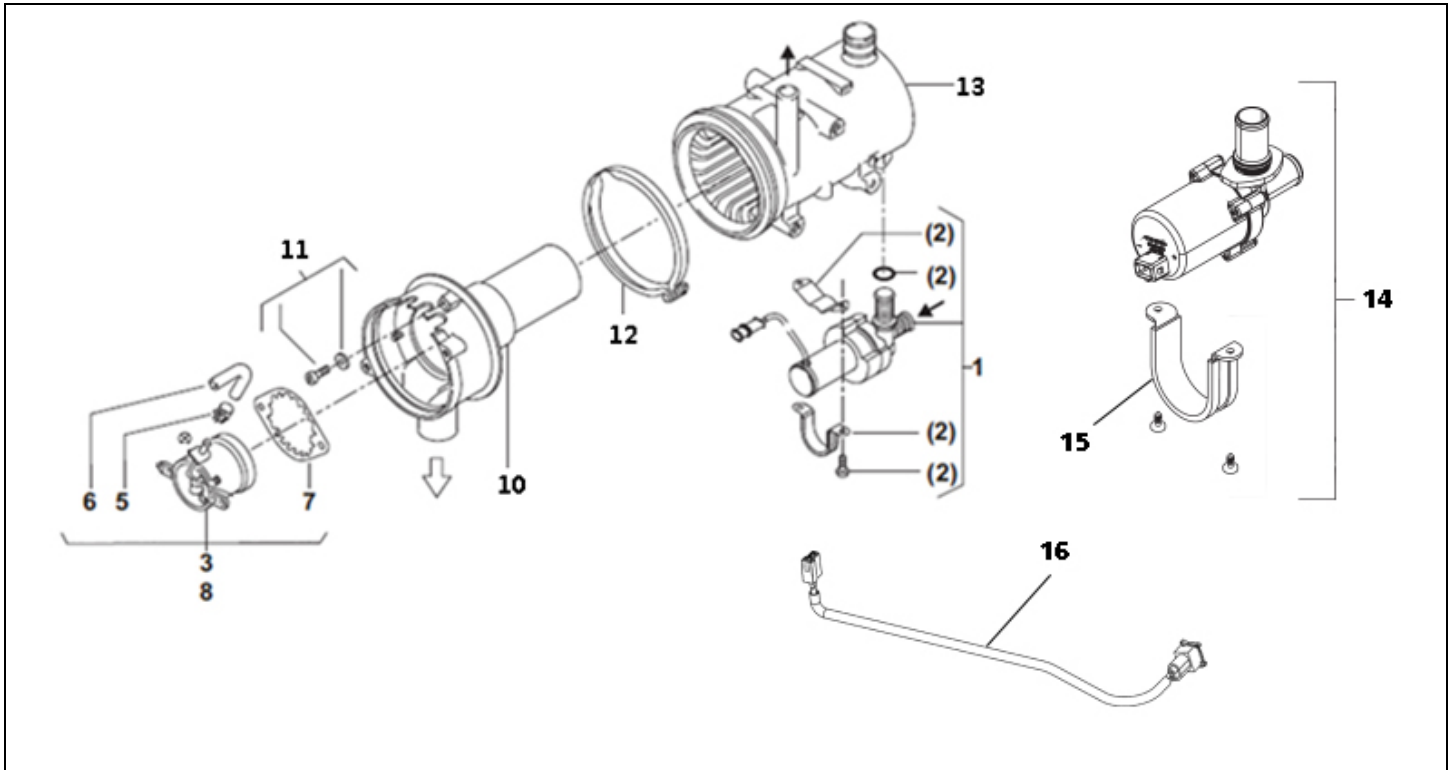

Item/ Repère	Quantity/ Nombre		Part Number/ Référence	Description/ Désignation	Remarks/ Remarques
	Diesel	Benzin			
1	1	1	5011451B	U 4846 Circulating pump $\varnothing 20$ / pompe de circulation (Bag with mounting parts/Sachet avec pièces de montage)	12 V
1	1		5011264A	U 4846 Circulating pump $\varnothing 20$ / pompe de circulation (Bag with mounting parts/Sachet avec pièces de montage)	24 V
2	1	1	9011521A	Mounting parts for circulating pump / pièces de montage pour circulateur	
	1	1		Clamp / collier de serrage	
	1	1		Gasket ring / joint annulaire	DIN 3770
	2	2		Taptite-self tapping screw / Taptite-vis parker à tête bombée	DIN 7500 M 5 X 12
3		1	9010917A	Burner / brûleur	
5	1	1	5012000A	Hose clamp $\varnothing 10$ / collier de serrage	
6	1	1	34859C	Fuel hose 90°, 4.5mm ID, 10.5mm OD / tubulure de combustible, coudée 90°.	
7	1	1	32151B	Inlet guide plate / tôle deguidage	
8	1		1322584A	Burner / Brûleur	
10	1	1	1322847A	Burner head / chambre de combustion	
11	1	1	9011520A	Mounting parts for burner head / Pièces e fixation pour tête de brûleur	
12	1	1	1322856A	Tightening clamp $\varnothing 129$ / collier de serrage	
13	1	1	1317521A	Heat exchanger $\varnothing 20$ / échangeur de chaleur	
14	1	1	1317522A	Circulation pump U4840 24V / Pompe de circulation	When updating U4846 pump Lors de la mise à jour de la pompe U4846