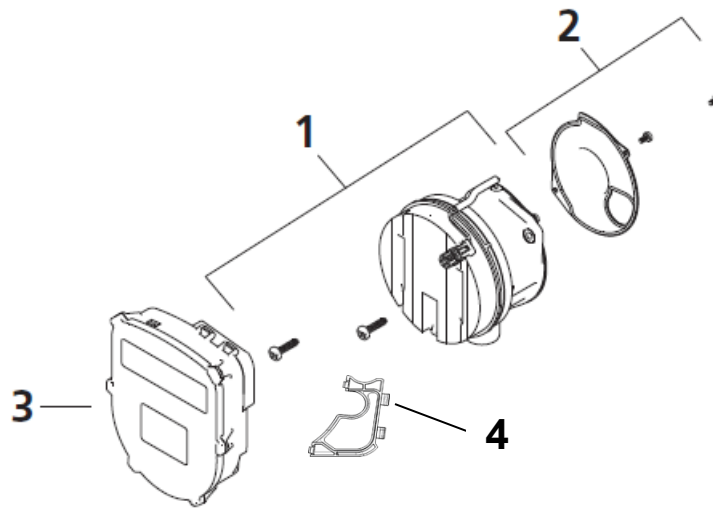

Parts for Heater / Pièces pour chauffage

Pos. Item	Part Number/ Référence	Description/ Désignation	Remarks/ Remarques
1	1317514B	Combustion Air Fan Thermo Pro 90 12V ventilateur	
1	1317513B	Combustion Air Fan Thermo Pro 90 24V ventilateur	
2	9026176A	Gasket Burner Head Brûleur de Seal tête-ventilateur	
3	1318926C	SG1577 Thermo Pro 90 24V Control unit / Unité de comande	
3	1318925C	SG1577 Thermo Pro 90 12V Control unit / Unité de comande	
3	9030364C	SP ECU TP90-E3.6 AM 12V W/O CP Control unit / Unité de comande	
3	9030362C	SP ECU TP90-E3.6 AM 24V W/O CP Control unit / Unité de comande	
3	9030670B	SP ECU TP90 HDD E3.6 24V U4840 Control unit / Unité de comande	
4	9035288A	Electrical Cover Couverture électrique	