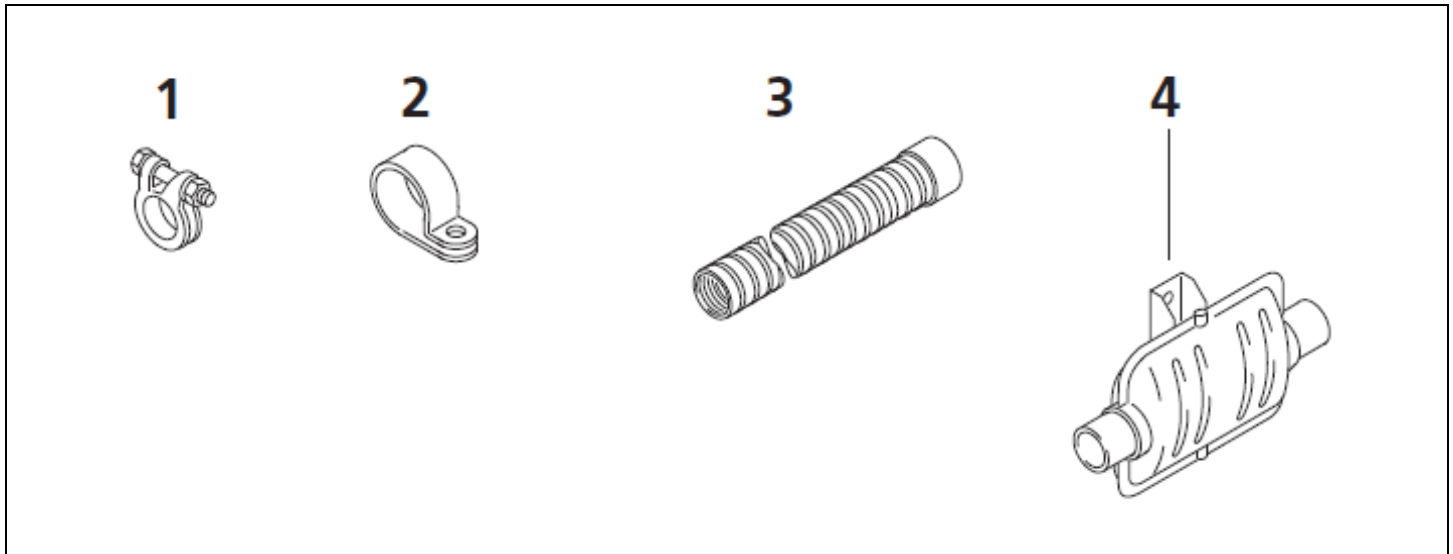

Exhaust System / Système d'échappement

Pos. Item	Part Number/ Référence	Description/ Désignation	Remarks/ Remarques
1	902138	Exhaust Clamp Bride d'échappement	1 1/2"
2	126830	P-Clamp agrafe	Ø 42 / 12-W5
3	5015527A	Flexible Hose Tuyau flexible	38mm x 1M w/end cap w/embout
4	19562E	Exhaust Silencer Silencieux d'échappement	38mm