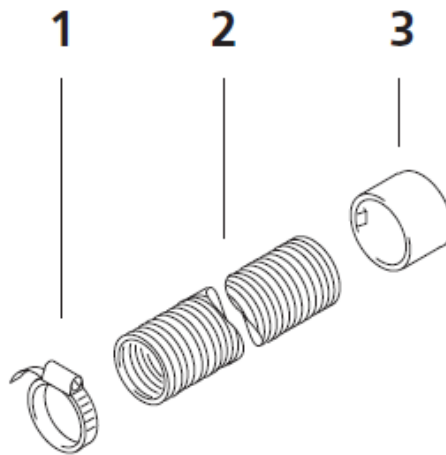

Combustion Air System / Système de combustion Air

Pos. Item	Part Number/ Référence	Description/ Désignation	Remarks/ Remarques
1	9014771A	Hose Clamp Collier de serrage	9mm SS Band/ZP Screw
2	5000310A	Air Intake Silencer Entrée d'air silencieux	30mm x 1M
3	1320258A	Protective cap Air Intake capuchon de protection	30mm (10 pk.)