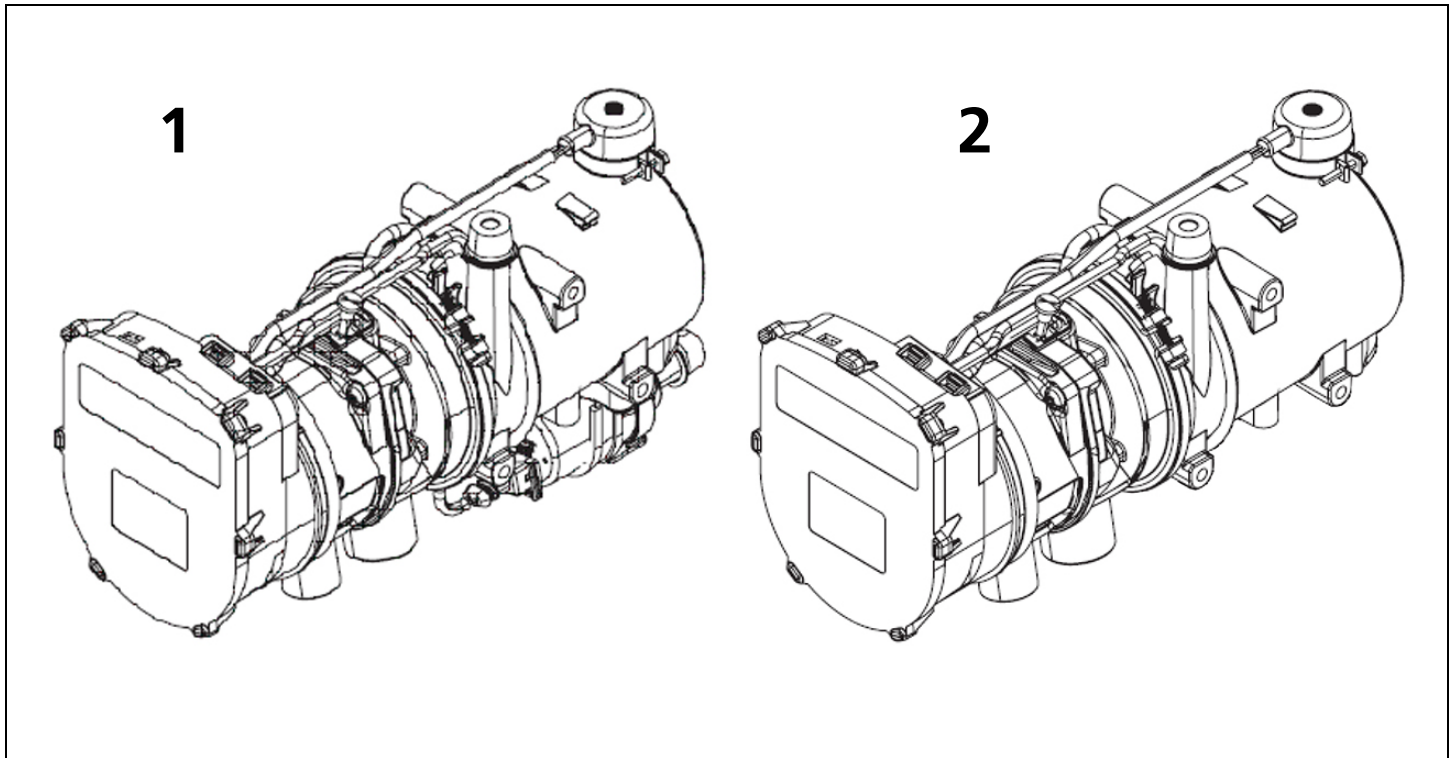

Replacement Heaters / Chauffe de Rechange

Pos. Item	Part Number/ Référence	Description/ Désignation	Remarks/ Remarques
1	9029949C	Thermo Pro 90 Diesel Base 12V	w/U4840 circulation pump, fuel pump, and muffler
1	9029951C	Thermo Pro 90 Diesel Base 24V	w/U4840 circulation pump, fuel pump, and muffler
1	9031850B	Thermo Pro 90 Diesel Base 24V	HDD - w/U4840 circulation pump, fuel pump, and muffler
2	9030723C	Thermo Pro 90 Diesel Base – Low-Temperature - 12V	
2	9030722C	Thermo Pro 90 Diesel Base – Low Temperature - 24V