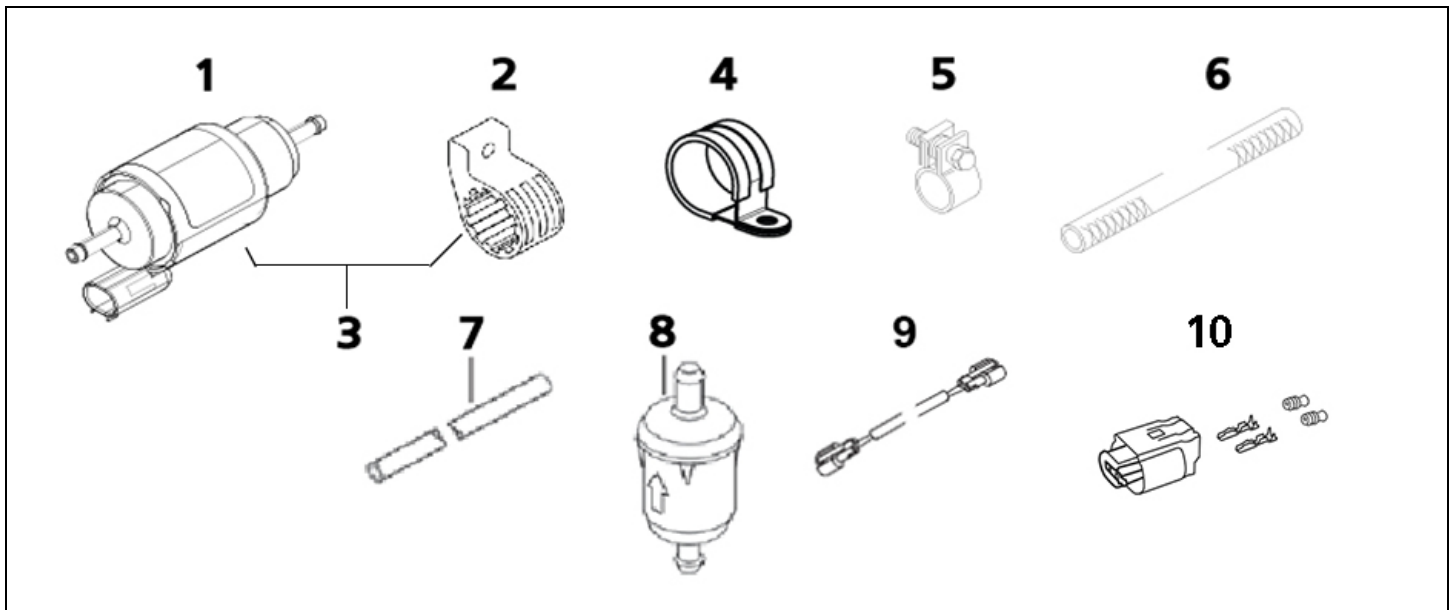

Fuel Supply / d'alimentation en carburant

Pos. Item	Part Number/ Référence	Description/ Désignation	Remarks/ Remarques
1	9024803A	Dosing Pump DP 42 12 or 24 volt (Pump only) Dosage de la pompe DP42 12 or 24 volt	
2	9001441B	Rubber Hanger DP42 Support caoutchouc DP42	
3	1322839A	Fuel Pump DP42 with rubber hanger and mounting Hardware 12 or 24 volt Pompe a combustible DP42 12 or 24 volt	
4	21499A	P-CLIP W Rubber D35 Clamp / Agrafe	
5	5012000A	Hose Clamp - Ø 10 Collier de serrage - Ø 10	
6	484032	Fuel Hose - 4.5 x 10.5 x 50 mm Tuyau de carburant - Ø 4.5 x 10.5; L = 50 mm	
7	9028379A	Fuel line La conduite de carburant	
8	50487171A	Fuel filter Filtre à carburant	
9	5010871A	Fuel Pump Harness / pompe à carburant harnais	DP 42 5M
10	1318966A	SP Bag – electrical connector DP 42 SP Bag - connecteur électrique DP 42	housing, terminals, seals boîtier, bornes, joints
No fig.	5013739	Heat protect sleeve 1.25 in - Manchon de protection contre la chaleur 32 mm	Marine only – Marine seulement