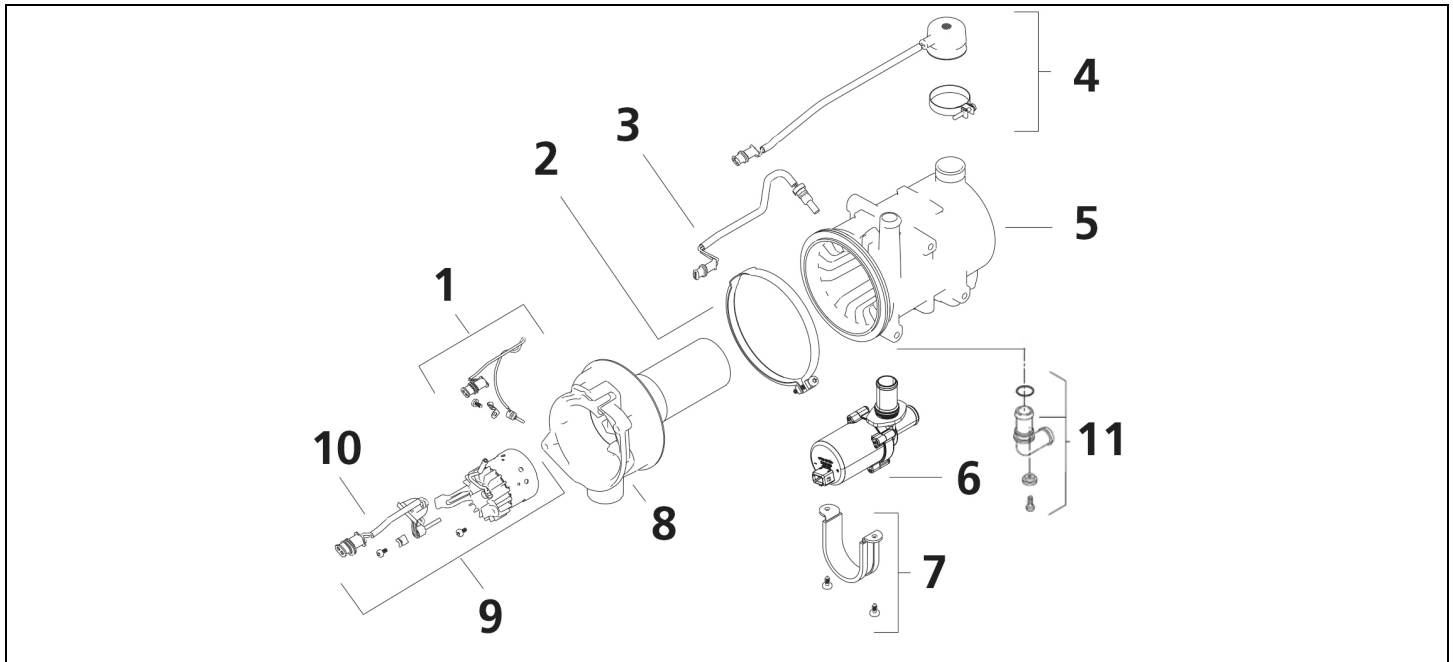

Parts for Heater / Pièces pour chauffage

Pos. Item	Part Number/ Référence	Description/ Désignation	Remarks/ Remarques
1	1317520A	Exhaust Temperature Sensor Capteur de température d'échappement	
2	1322856A	Clamp	
3	9010620A	Temperature sensor Sonde thermique	bag / sachet
4	9010616A	Overheat Protection Protection surchauffage	
5	1317521A	Heat Exchanger Échangeur de chaleur	
6	1317522A	Circulation Pump U4840 24V Pompe de circulation	
6	1317523A	Circulation Pump U4840 12V Pompe de circulation	
No fig.	1318928A	Circulation Pump Harness U4840 Wiring harness / Fasceau des câbles	
7	9026075A	Mounting Kit for Circulation Pump Pièces de montage pour pompe de circulation	
8	1317515A	Combustion Chamber Chambre de combustion	
9	1317517A	Burner Complete Thermo Pro 90 12V Tête de brûleur complet	Burner - incl. glowplug / Brûleur / incl. bougie
9	1317516A	Burner Complete Thermo Pro 90 24V Tête de brûleur complet	
10	1317519A	Glow Plug Thermo Pro 90 12V bougies de préchauffage	Glow plug / bougies de préchauffage
10	1317518A	Glow Plug Thermo Pro 90 24V bougies de préchauffage	
11	22524B	90°, Ø 20; Elbow (bag) coudée (sachet)	Relocation of circulation pump