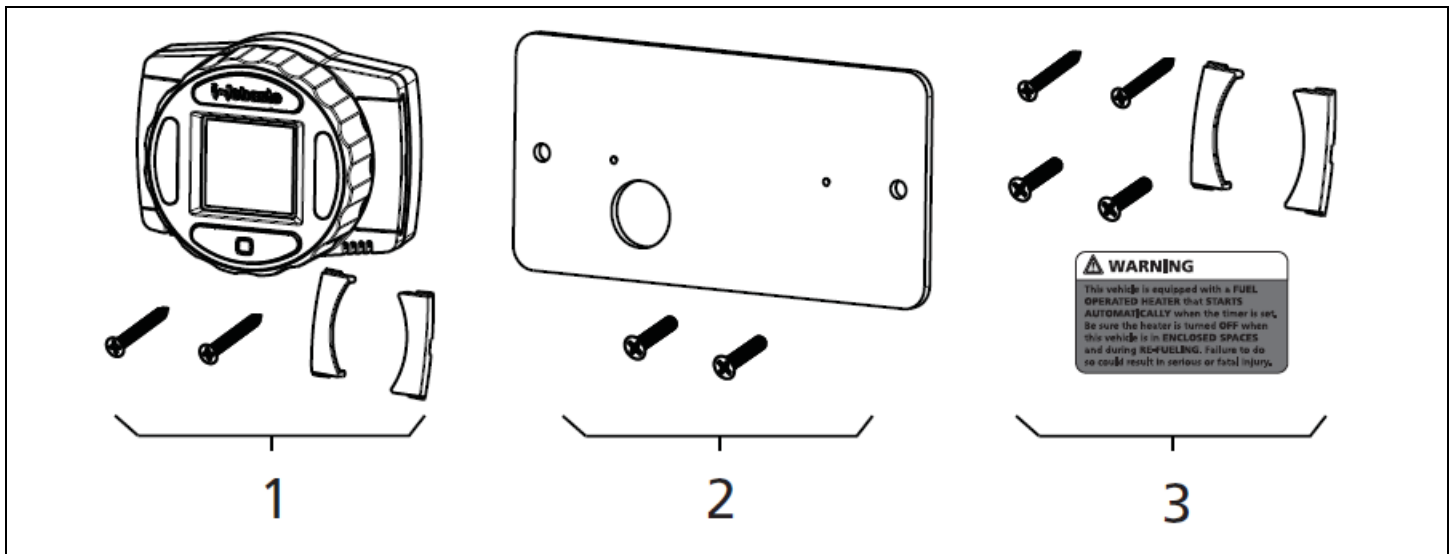

Parts for Electrical System / Pièces du système électrique

Pos. Item	Part Number/ Référence	Description/ Désignation	Remarks/ Remarques
1	5010753C	12 / 24V SmarTemp fx Timer Base 12 / 24V SmarTemp fx minuterie de base	
2	5011100A	1529/ 1531 - Mounting Plate for fx Timer 1529/1531 - Plaque de montage pour la minuterie de fx	
3	5011103A	SmarTemp Control / fx (bag of spare mounting screws, caps and warning label) Contrôle SmarTemp / fx (sac de rechange vis de montage, casquettes et étiquette d'avertissement)	
See item 9 on Page 6	5010871A	Fuel Pump Harness / pompe à carburant harnais	DP 42 5M
See item 5 on Page 9	5010878B	Wiring Harness Internal 12V / 24V Câblage interne	
See item 6 on Page 9	905799D	Wiring Harness Power Switch 12V / 24V Câblage Power Switch