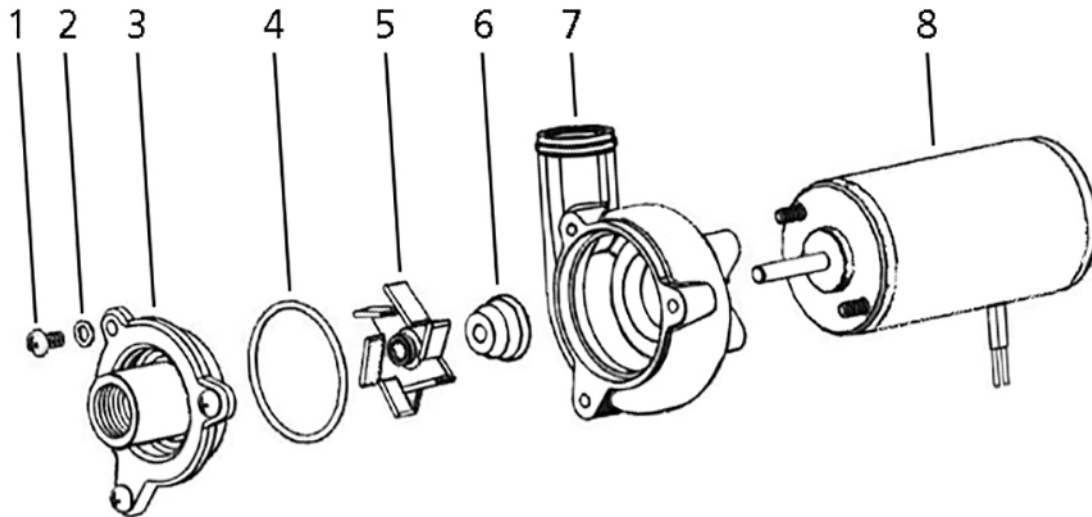

Parts for Heater / Pièces pour chauffage

Pos. Item	Part Number/ Référence	Description/ Désignation	Remarks/ Remarques
1	1317514B	Combustion Air Fan Thermo Pro 90 12V ventilateur	
1	1317513B	Combustion Air Fan Thermo Pro 90 24V ventilateur	
2	9026176A	Gasket Burner Head Brûleur de Seal tête-ventilateur	
3	1318926C	SG1577 Thermo Pro 90 24V Control unit / Unité de comande	
3	1318925C	SG1577 Thermo Pro 90 12V Control unit / Unité de comande	
3	9030364C	SP ECU TP90-E3.6 AM 12V W/O CP Control unit / Unité de comande	
3	9030362C	SP ECU TP90-E3.6 AM 24V W/O CP Control unit / Unité de comande	
3	9030670B	SP ECU TP90 HDD E3.6 24V U4840 Control unit / Unité de comande	
4	9035288A	Electrical Cover Couverture électrique	

Coolant Pump / Pompe a Liquide De Refroidissement

Pos. Item	Part Number/ Référence	Description/ Désignation	Remarks/ Remarques
Not Pictured	5011520B	Pump Kit Coolant 24V Shaft Drive MP CFX-50 w mechanically coupled shaft seal Kit de pompe à liquide de refroidissement 24V à entraînement par arbre MP CFX-50 w joint d'arbre à couplage mécanique	
1	5012908A	Screw pump cover – 304SS Pompe à vis – 304SS	
2	5012909A	Lock washer pump cover Rondelle de pompe de rondelle	
3	5012910A	Cover pump – 316SS Pompe de couverture	
4	5012911A	O-ring pump Pompe à joint torique	
5	5012912A	Impeller pump – 316SS Pompe à roue – 316SS	
6	OBSOLETE	Seal assembly pump Sceller la pompe d'assemblage	
7	5012914A	Pump housing Boîtier de pompe	
8	5012915A	Drive motor electric pump Pompe électrique de moteur d'entraînement	