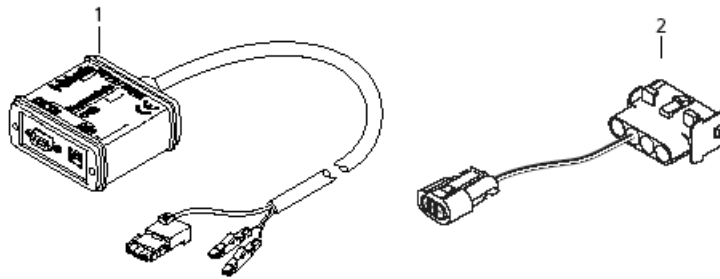

Diagnostic Tools / Outils Diagnostiques

Item/ Repère	Quantity/ Nombre		Part Number/ Référence	Description/ Désignation	Remarks/ Remarques
1	1	1	1320920A	PC Diagnostic Kit (includes software) diagnostic PC - inclut le logiciel	
2	1	1	1319941A	Test adapter examinez l'adaptateur